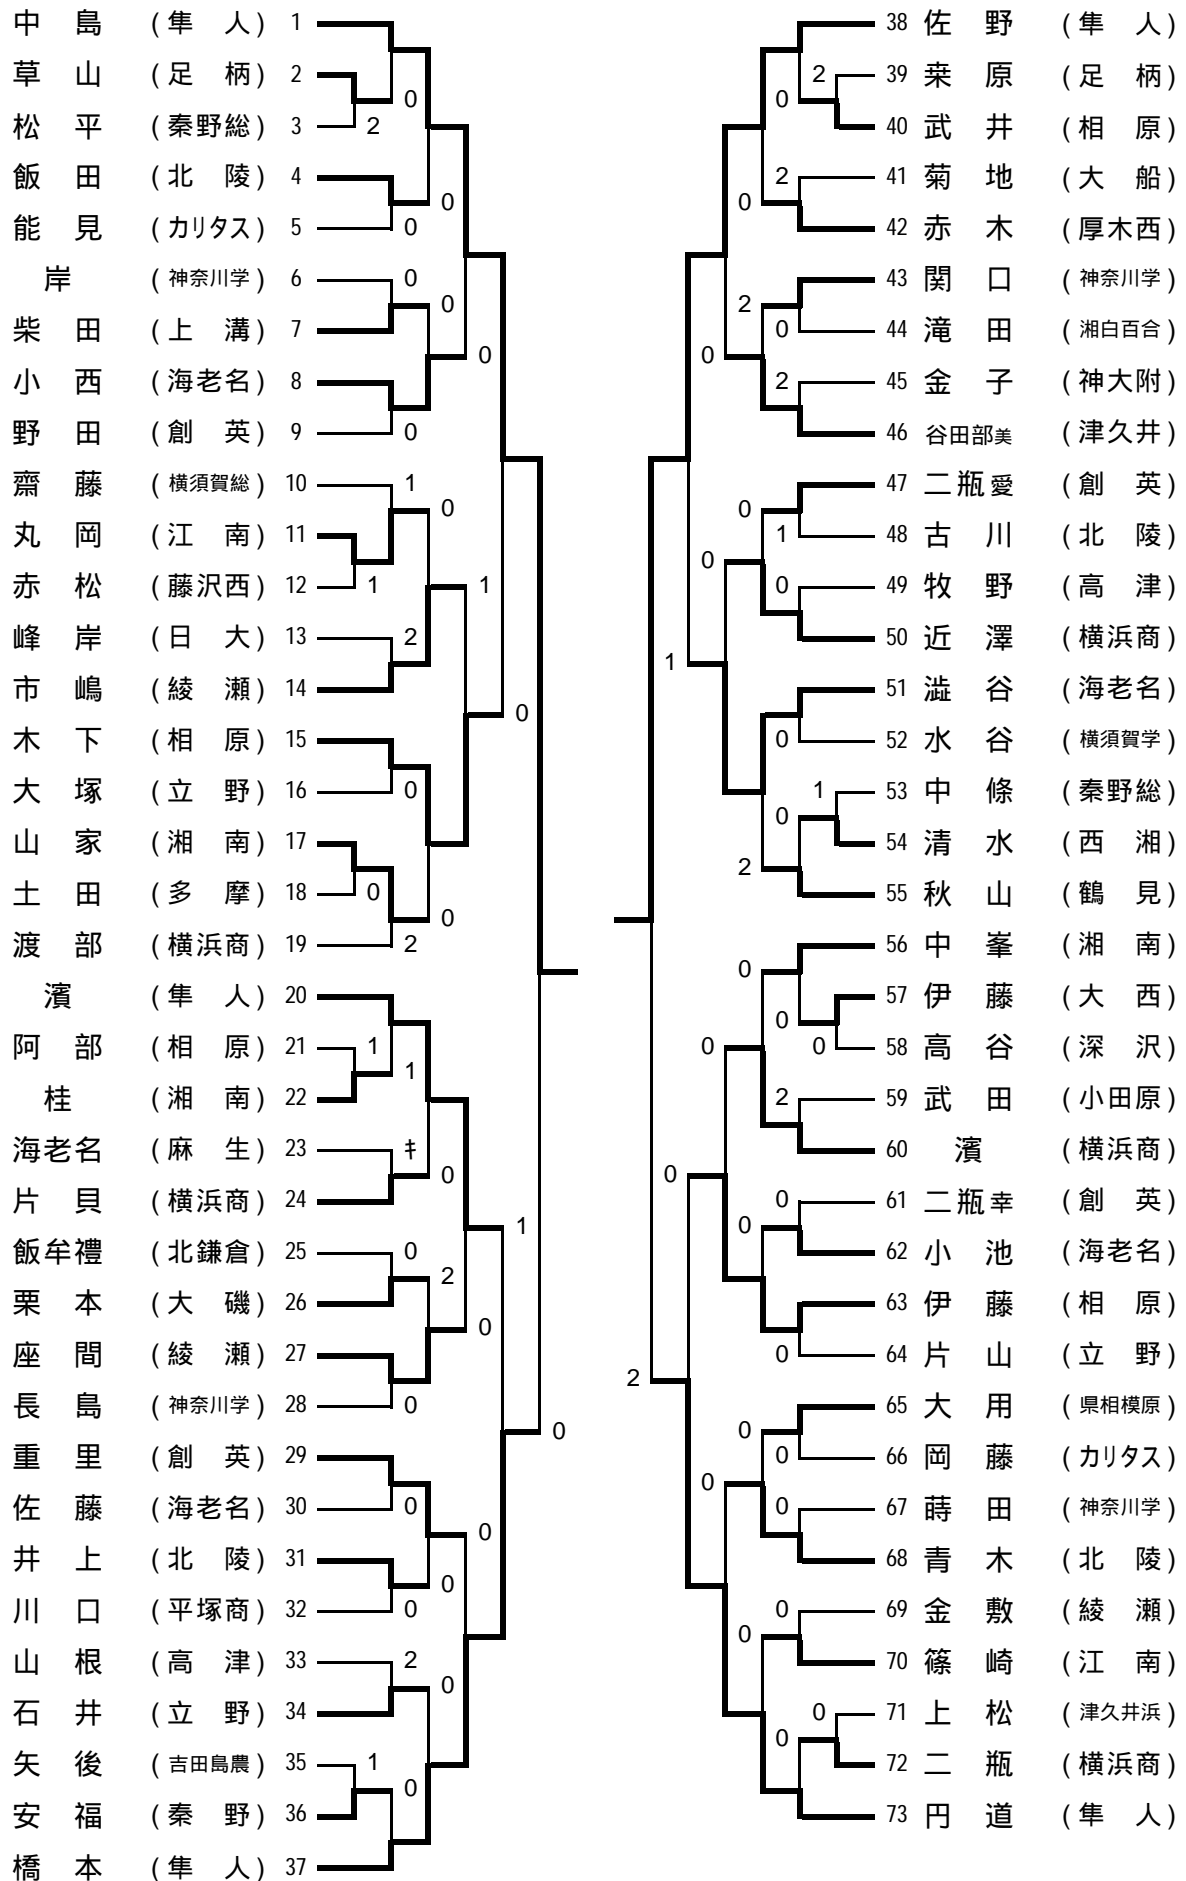

平成20年 県総体 兼 全国総体県予選

女子シングルス 1

08.05.10 平沼記念体育館

平成20年 県総体 兼 全国総体県予選

女子シングルス 2

08.05.10 平沼記念体育館